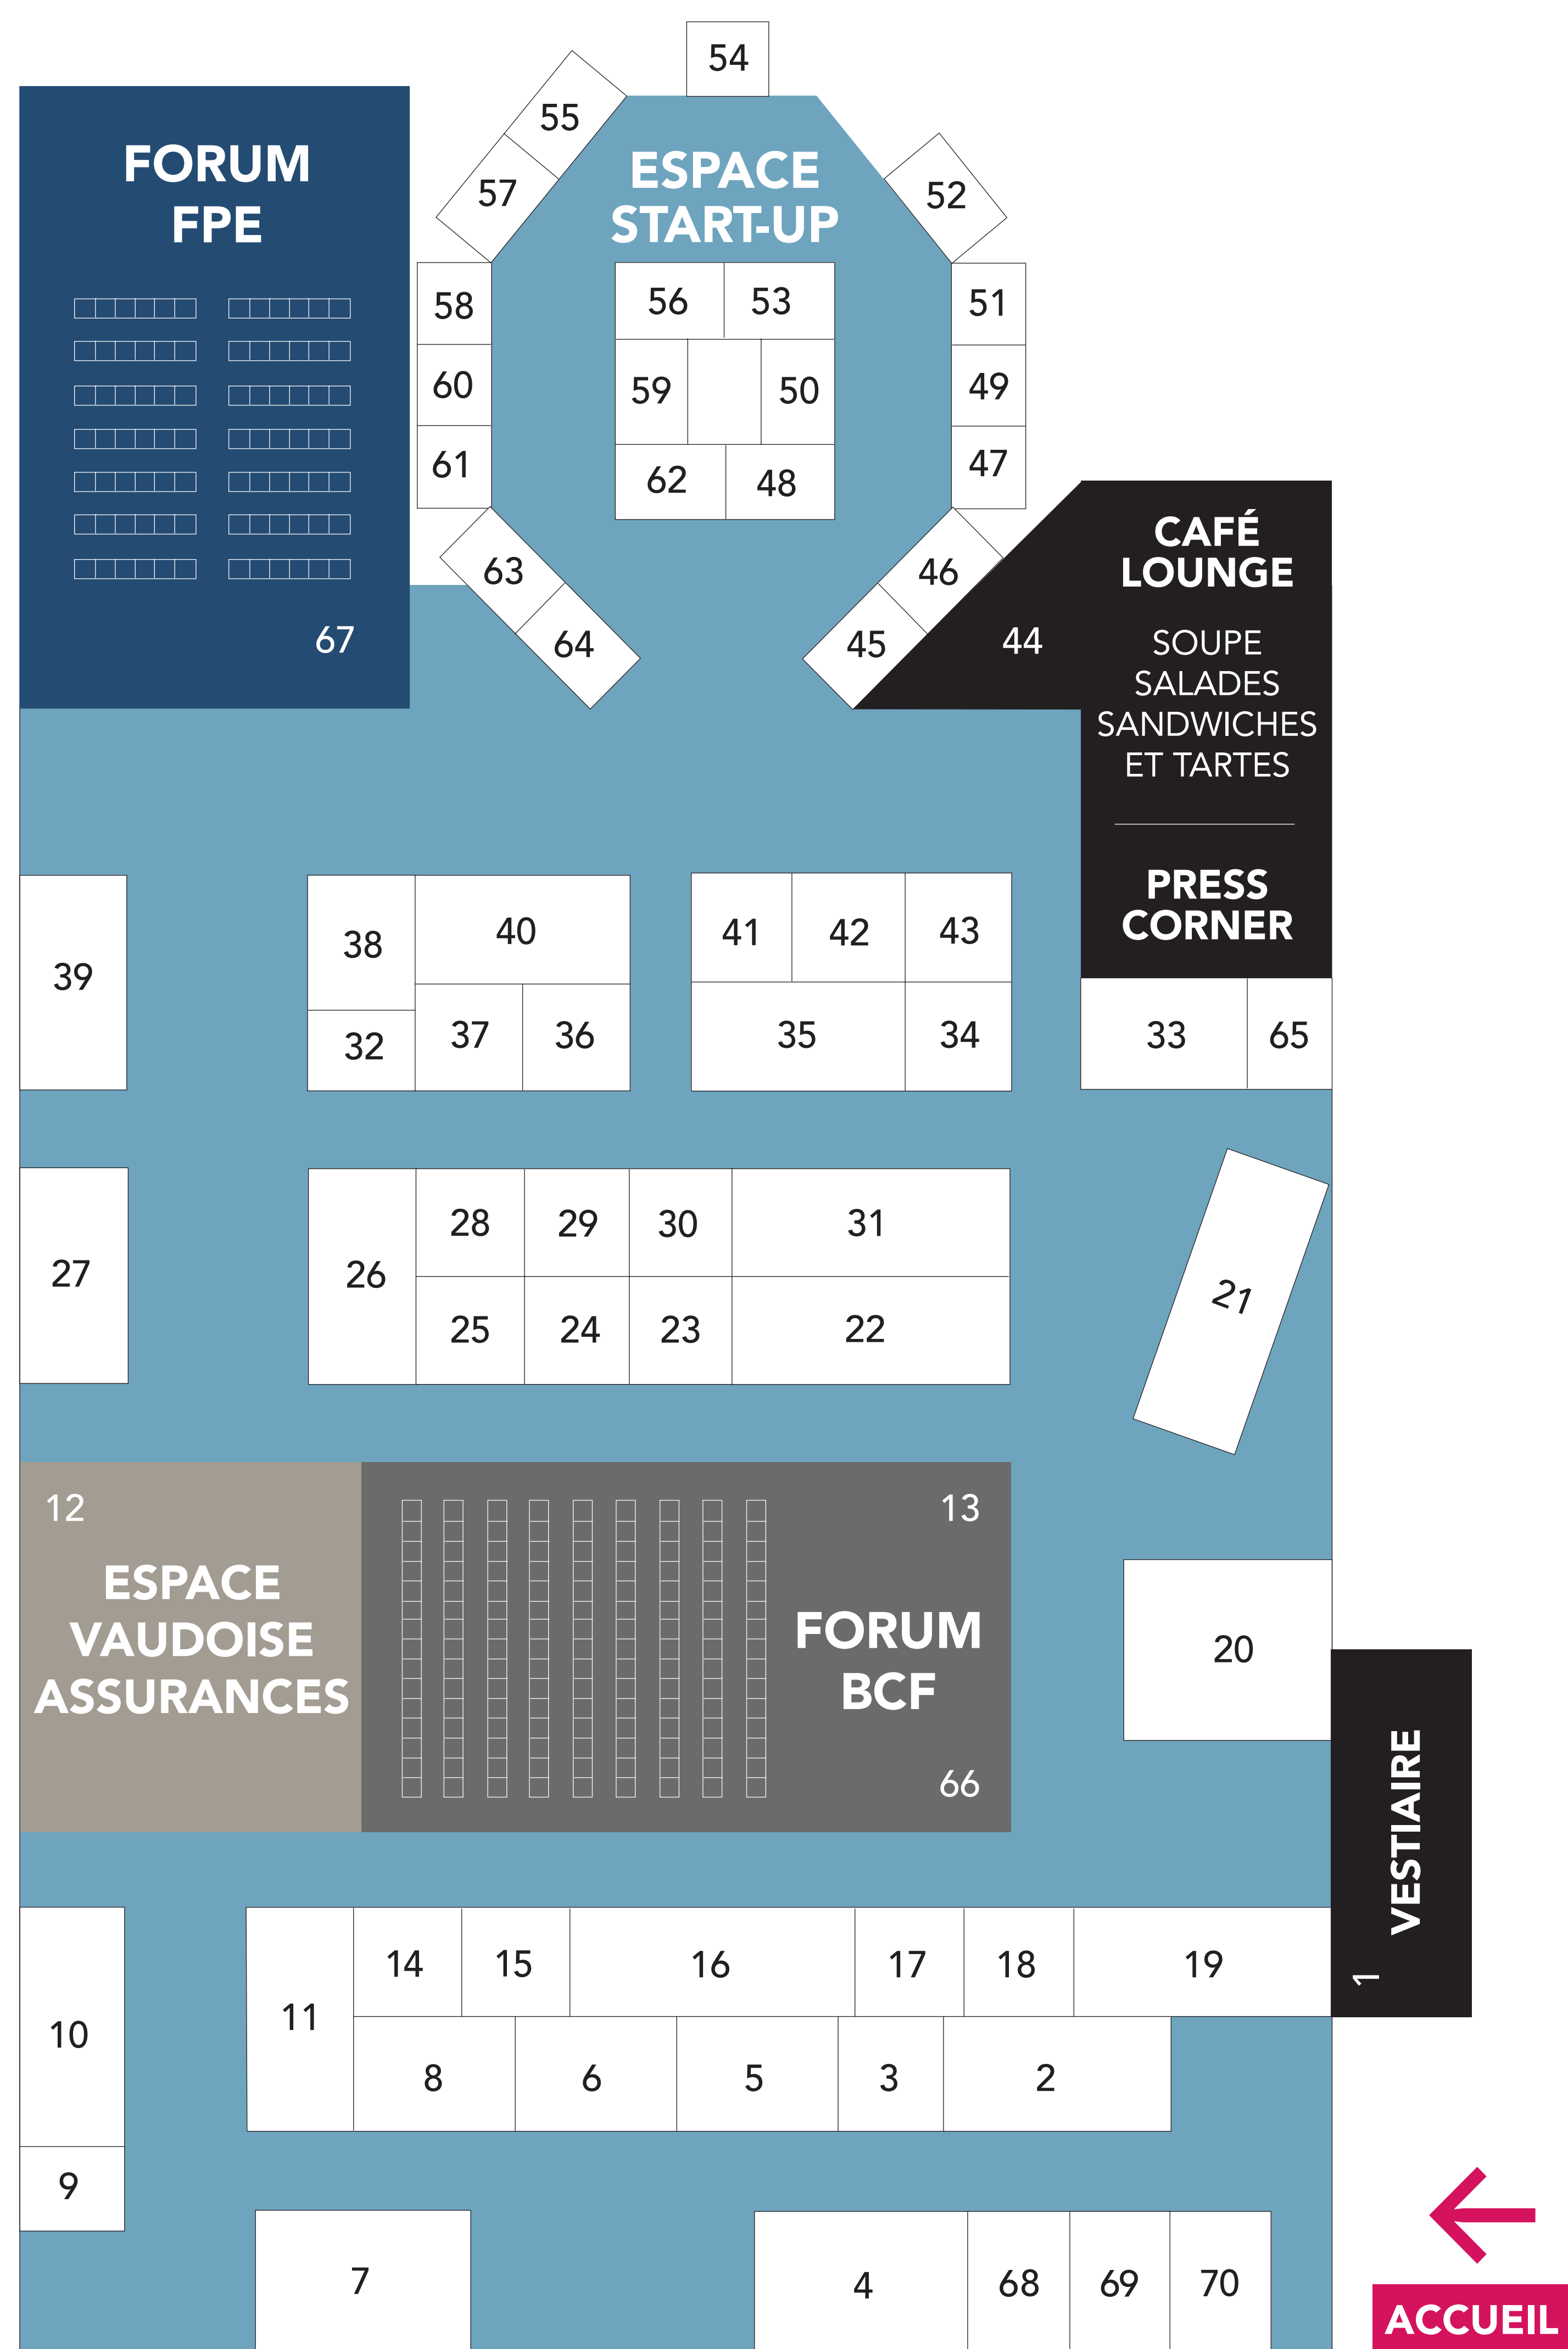

Nos exposants

- 13 15Prod.ch
- 36 Abacus Research
- 11 Agence DEP/ART
- 16 Amadeus
- 64 Amon Consulting & Management
- 4 Antama
- 29 Art Show Communication
- 34 Association Suisse des Cadres
- 66 Banque Cantonale de Fribourg
- 8 Banque Migros
- 38 Banque WIR
- 15 BDO Fiduciaire
- 45 Bebloom Academy
- 54 BEE Yoo
- 61 Bluefactory
- 3 BNI Gruyère
- 42 Burning Box
- 44 Café Lounge - Press Corner
- 50 Centre d'Intégration Socioprofessionnelle
- 44 Cominmag
- 48 Coworkees
- 7 CPI
- 68 CRPM
- 47 Dootix
- 16 Duplirex Givisiez
- 52 Ecotic.ch
- 10 Espace Gruyère
- 18 F4S
- 27 Fiduconsult
- 66 Forum BCF
- 67 Forum FPE
- 17 Fédération Patronale et Economique
- 39 Fri-Up
- 31 Futur Formatic
- 43 GammaRenax
- 40 Groupe Mutuel
- 44 Gruyère Traiteur
- 32 Gruyères Hotels
- 44 HR Today
- 56 HR Top
- 59 Infogestion
- 24 Infoteam
- 53 IT Valley
- 65 Junior Entreprise Fribourg
- 26 La Liberté
- 12 La Passion Traiteur
- 44 La Télé
- 44 La Vie Economique
- 42 LC Logiciels et Conseils
- 61 Le Vivier
- 19 Les Cafés Esperanza
- 33 Liebherr
- 56 Linkeys
- 28 Localsearch
- 35 Loyco
- 61 MIC
- 63 Microcredit Solidaire
- 5 Moodmountain
- 2 MTF Quadra
- 23 net+ FR
- 9 Neurones
- 42 Nexan Informatique
- 22 Office AI Canton Fribourg
- 70 Platinn
- 44 PME Magazine
- 31 PME-Informatique
- 44 Point de mire
- 37 PRH Personnalisé et Relations Humaines
- 58 Primitive
- 49 Privilèges
- 39 Promotion Economique du Canton de Fribourg
- 5 Publitec
- 44 Radio Fribourg
- 62 Rationalk
- 51 Réduire l'anxiété
- 6 Reso SA & Gabarits
- 41 Romandie Formation
- 55 Rumya
- 31 Seydoux Papeterie-bureaux
- 60 Swiss Wine Selection
- 69 Tipee
- 14 Tebicom
- 11 Techniconcept
- 25 Thalent
- 57 The Work Hub Bulle
- 30 UBS Switzerland
- 12 Vaudoise Assurances
- 46 WeDo
- 20 Wyssmueller Automobiles
- 21 TheSilverCompagny et partenaires organisateurs:
 - FMR Communication & Events
 - Format-Z
 - Kunz Expo & Events
 - Mathys
 - Mondays
 - ProScène